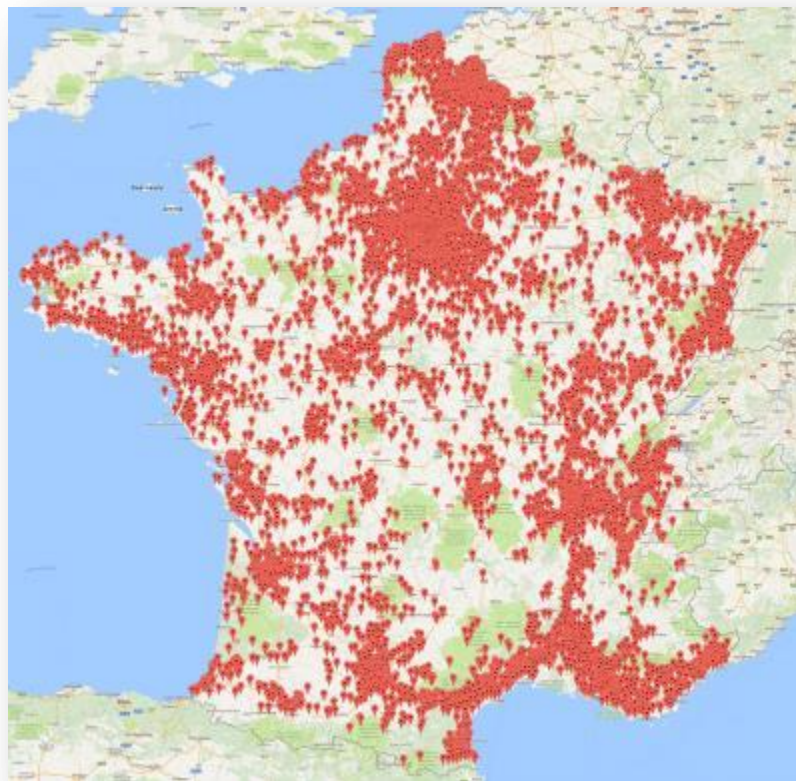

LES VOISINS VIGILANTS EN FRANCE

Répondez à une attente de la population :

- 250.000 Voisins Vigilants en France
- 30 nouveaux quartiers créés chaque jour
- 200 Nouveaux inscrits chaque jour

Rejoignez un mouvement en plein essor :

- 500 Mairies Voisins Vigilants Connect® aujourd'hui en France

UNE INITIATIVE CITOYENNE PLEBISCITEE PAR LES MEDIAS :