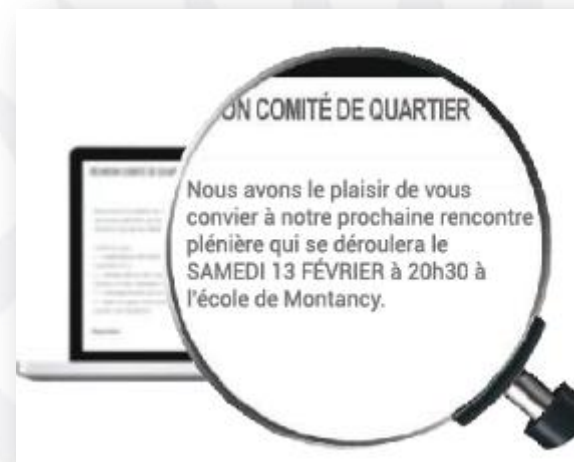

Comités de quartiers : animer la vie du quartier et renforcer le lien social entre les habitants