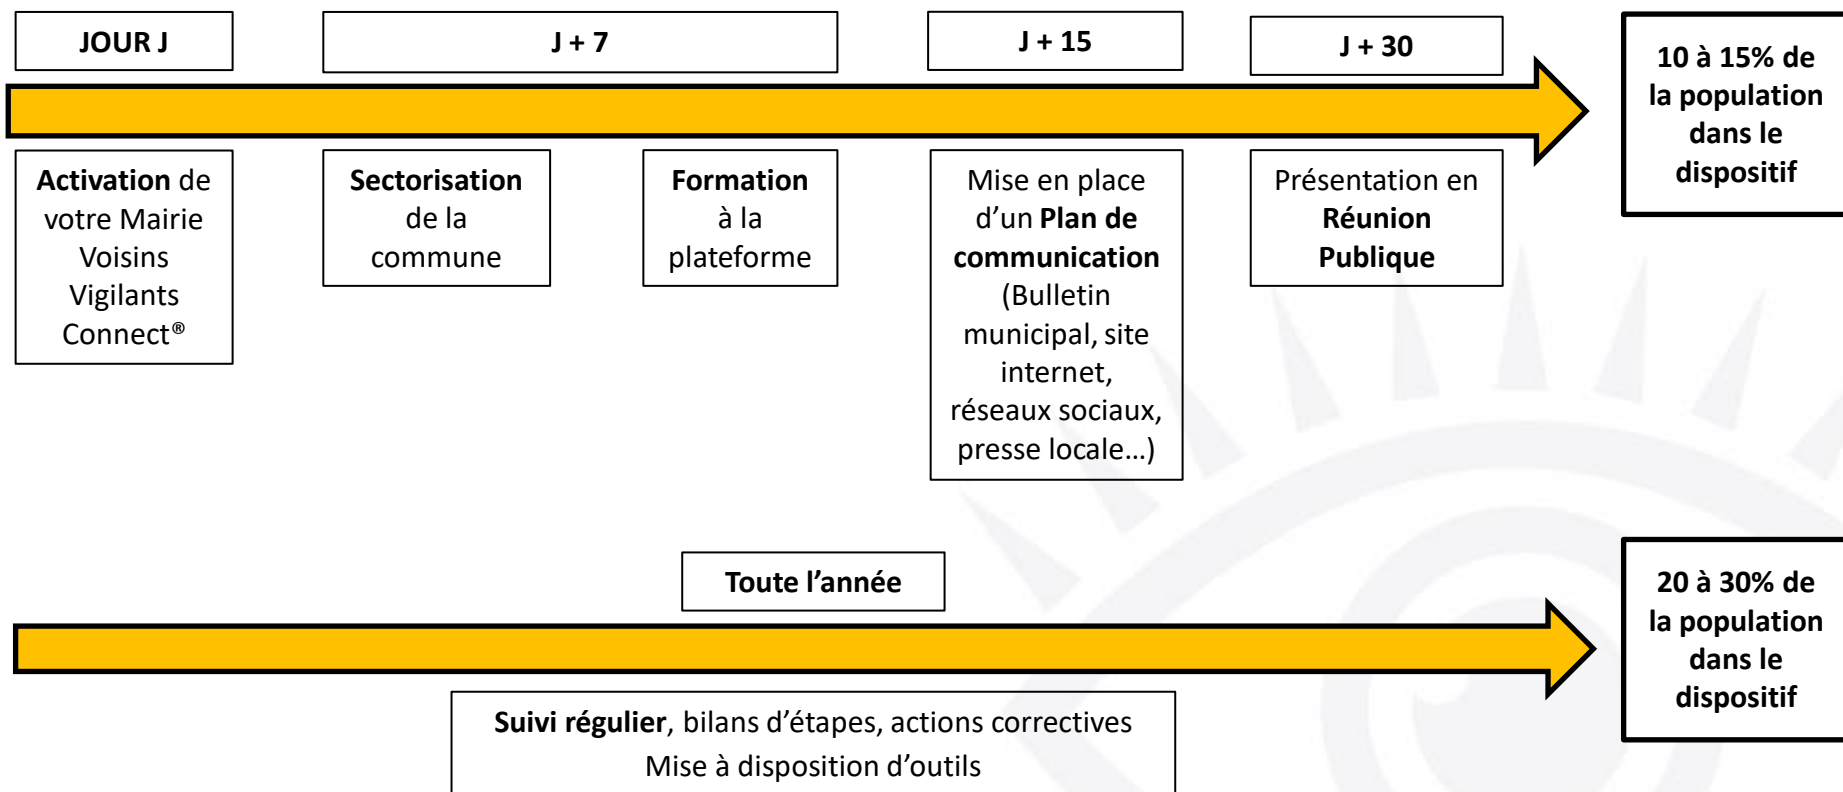

Recréez du lien avec les citoyens :

Plus de 70% des français estiment que leurs élus ne sont pas proches de leur préoccupation et ne les aident pas dans leur vie quotidienne*.

Faire partie du dispositif Voisins Vigilants Connect[®], c'est disposer d'un outil qui permet de communiquer directement avec eux sur l'action municipale.

LES USAGERS DE LA PLATEFORME

Police Municipale : une plus grande réactivité et une meilleure relation de proximité avec les habitants

Bailleurs sociaux et syndics de copropriété : communiquer avec les habitants, animer la vie des résidences

Réserve de sauvegarde : trouver des citoyens solidaires et volontaires pour participer à des actions bénévoles

Comités de quartiers : animer la vie du quartier et renforcer le lien social entre les habitants

DÉROULEMENT DU DÉPLOIEMENT

Vous bénéficiez d'un accompagnement complet pour la mise en place et le déploiement du dispositif

CARTOGRAPHIE D'UNE MAIRIE VOISINS VIGILANTS CONNECT®

Foyers de Voisins Vigilants