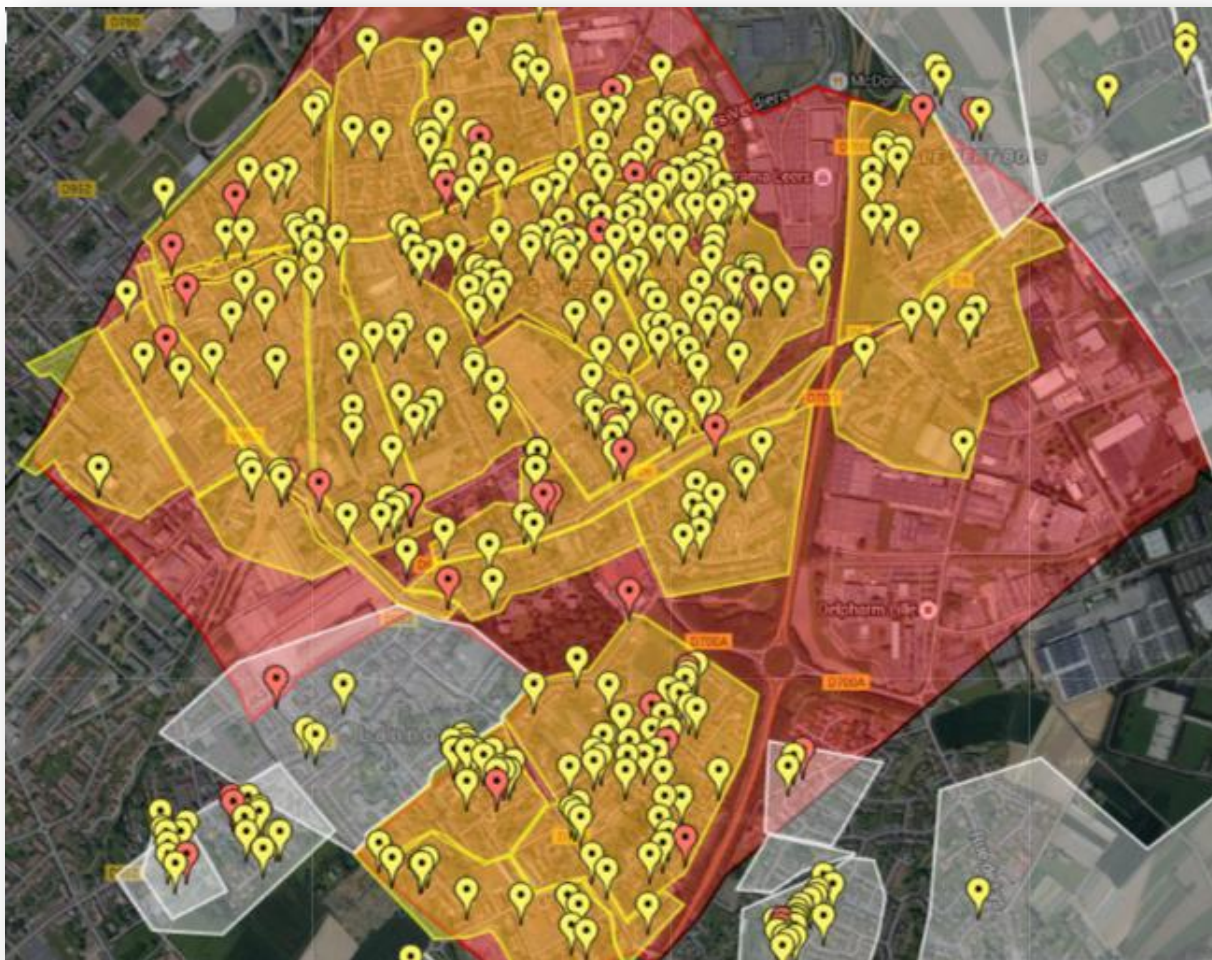

Réserve de sauvegarde : trouver des citoyens solidaires et volontaires pour participer à des actions bénévoles

Comités de quartiers : animer la vie du quartier et renforcer le lien social entre les habitants

DÉROULEMENT DU DÉPLOIEMENT

Vous bénéficiez d'un accompagnement complet pour la mise en place et le déploiement du dispositif

CARTOGRAPHIE D'UNE MAIRIE VOISINS VIGILANTS CONNECT®

Foyers de Voisins Vigilants

Voisins référents

LES VOISINS VIGILANTS EN FRANCE

Répondez à une attente de la population :

- 250.000 Voisins Vigilants en France
- 30 nouveaux quartiers créés chaque jour
- 200 Nouveaux inscrits chaque jour